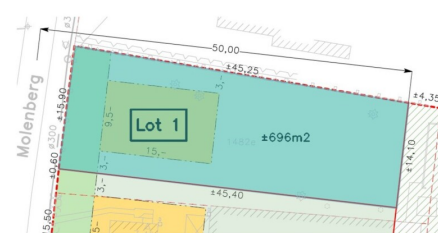

BONNEVASTGOED

Monnikeredestraat 11 , 8340 Damme

Telefoonnummer: 0468/10.40.40

E-mail: info@bonnevastgoed.be

TE KOOP - BOUWGROND

Molenberg 27A-29, 9990 Maldegem

€ 259.000

Ref. 7596794

Beschikbaarheid: vanaf akte

Grond opp.: 696m²

Buurt: centraal